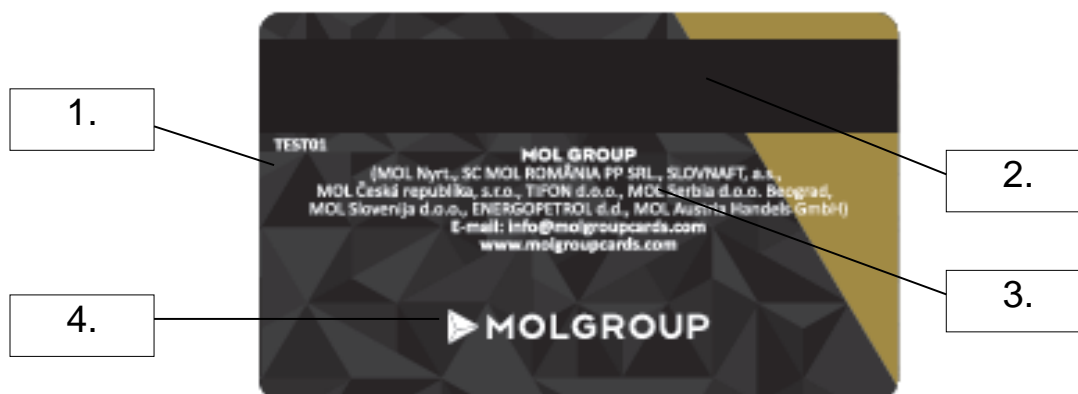

Opis predplačniške kartice MOL GOLD SLOVENIA PREPAID s kodo izdelkov

Spodnja skica prikazuje sprednjo (lično) stran kartice:

Kartica MOL GOLD SLOVENIA PREPAID za goriva je standardne velikosti (kot bančne kartice), osnovna barva je črna in zlata.

Barva kartice je črne barve (različni odtenki v trikotnikih) z zlatimi deli in tipografijo.

Na sprednji (lični) strani kartice je odtisnjeno naslednje:

1. Grafika kartice upodablja logotip MOLGROUP CARDS - trikotnike različnih odtenkov črne barve (to kaže 1. puščica).
2. V zgornjem desnem kotu kartice vidimo na zlati podlagi z belo pisavo napisano "MOLGROUP CARDS" (to kaže 2. puščica).
3. Pod zlatim trakom se nahaja črni okvirček, kjer je z zlatim napisano ime sprejemanja – SLOVENIA (to kaže 3. puščica).
4. V spodnjem desnem delu je zlat trak, kjer se nahaja napis VALID THRU, ki označuje veljavnost (MM/LL) in LICENSE PLATE, ki označuje registrsko številko, BARREL (SOD) ali GARAGE (GARAŽA) (to kaže 4. puščica).
5. V zgornjem levem kotu je z zlatim napisano, da gre za predplačniško kartico PREPAID (to kaže puščica 8).

Na kartici z reliefnim potiskom črne in zlate barve so navedeni naslednji podatki:

1. Na sredini kartice se po sklopih 4+4+4+4 nahaja številka kartice (to kaže 6. puščica).
2. Nad številko kartice je zapisano ime kupca/nazivom firme z manjšimi črkami (to kaže 5. puščica).
3. V spodnjem levem kotu kartice je na sivem traku navedena 6-mestna koda izdelkov (to kaže 7. puščica).

Zadnjo (hrbtko) stran kartice MOL GOLD SLOVENIA PREPAID prikazuje spodnja slika:

Osnovna barva zadnje strani kartice je črne barve (različni odtenki v trikotnikih) z zlatim trikotnikom na desni strani in belo tipografijo. (to kaže 1. puščica).